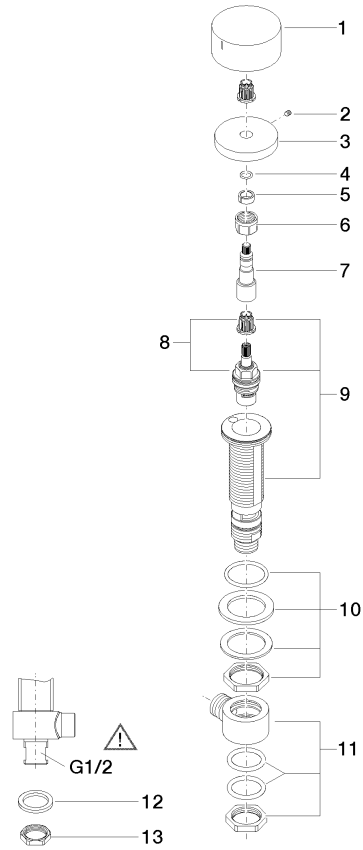

Deck valve clockwise closing cold

20 000 740

- hole diameter 32 mm
- handle Ø 60mm
- without rosette
- with cold marking

	Brushed Durabronze (23kt Gold)	20 000 740-28
	Chrome	20 000 740-00
	Brushed Platinum	20 000 740-06
	Platinum	20 000 740-08
	Dark Chrome	20 000 740-19
	Matte Black	20 000 740-33
	Brushed Champagne (22kt Gold)	20 000 740-46
	Champagne (22kt Gold)	20 000 740-47
	Brushed Dark Platinum	20 000 740-99

Deck valve clockwise closing cold

20 000 740

mm [inches]

Flow rate chart

Deck valve clockwise closing cold

20 000 740

Parts for other finishes can be found here: [Chrome](#)

Spare parts list

No.	Item Number	Name	Quantity used	Delivery time
1	09 20 74 005-28	handle (cold)	1	20
2	09 31 11 007 90	pin	1	2
3	09 27 74 003-28	rosette	1	20
4	09 14 10 060 90	seal	1	2
5	09 14 15 020 90	ring	1	2
6	09 23 30 023 90	nut	1	2
7	09 29 06 107-00	spindle	1	10
8	90 90 03 133 00 90	top	1	2
9	04 17 11 058 33 90	side panel	1	2
10	04 23 10 032 78 90	fixing set	1	2
11	04 17 11 023 10 90	distributor	1	2
12	09 30 11 059 90	disc	1	2
13	09 23 10 012 90	nut	1	2