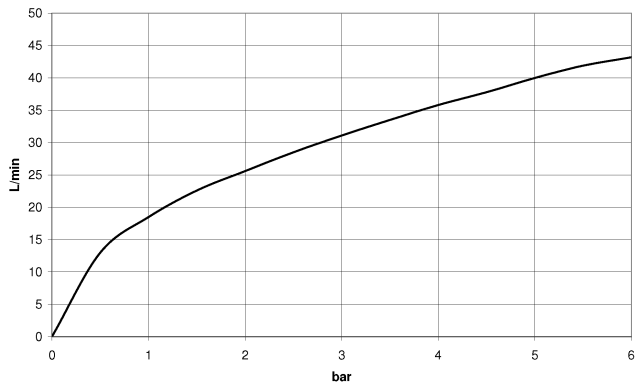

Deck valve clockwise closing cold

20 000 740

- hole diameter 32 mm
- handle Ø 60mm
- without rosette
- with cold marking

	Brushed Durabronze (23kt Gold)	20 000 740-28
	Chrome	20 000 740-00
	Brushed Platinum	20 000 740-06
	Platinum	20 000 740-08
	Dark Chrome	20 000 740-19
	Matte Black	20 000 740-33
	Brushed Champagne (22kt Gold)	20 000 740-46
	Champagne (22kt Gold)	20 000 740-47
	Brushed Dark Platinum	20 000 740-99

Deck valve clockwise closing cold

20 000 740

mm [inches]

Flow rate chart

Deck valve clockwise closing cold

20 000 740

Parts for other finishes can be found here: [Chrome](#)

Spare parts list

No.	Item Number	Name	Quantity used	Delivery time
1	09 20 74 005-28	handle (cold)	1	20
2	09 31 11 007 90	pin	1	2
3	09 27 74 003-28	rosette	1	20
4	09 14 10 060 90	seal	1	2
5	09 14 15 020 90	ring	1	2
6	09 23 30 023 90	nut	1	2
7	09 29 06 107-00	spindle	1	10
8	90 90 03 133 00 90	top	1	2
9	04 17 11 058 33 90	side panel	1	2
10	04 23 10 032 78 90	fixing set	1	2
11	04 17 11 023 10 90	distributor	1	2
12	09 30 11 059 90	disc	1	2
13	09 23 10 012 90	nut	1	2