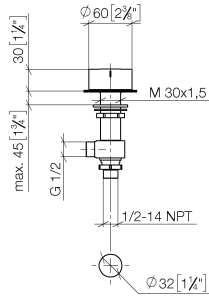

Deck valve clockwise closing cold

20 000 740

- hole diameter 32 mm
- handle Ø 60mm
- without rosette
- with cold marking

	Brushed Durabronze (23kt Gold)	20 000 740-28
	Chrome	20 000 740-00
	Brushed Platinum	20 000 740-06
	Platinum	20 000 740-08
	Dark Chrome	20 000 740-19
	Matte Black	20 000 740-33
	Brushed Champagne (22kt Gold)	20 000 740-46
	Champagne (22kt Gold)	20 000 740-47
	Brushed Dark Platinum	20 000 740-99

Deck valve clockwise closing cold

20 000 740

mm [inches]

Flow rate chart

Deck valve clockwise closing cold

20 000 740

Parts for other finishes can be found here: [Chrome](#)

Spare parts list

No.	Item Number	Name	Quantity used	Delivery time
1	09 20 74 005-28	handle (cold)	1	20
2	09 31 11 007 90	pin	1	2
3	09 27 74 003-28	rosette	1	20
4	09 14 10 060 90	seal	1	2
5	09 14 15 020 90	ring	1	2
6	09 23 30 023 90	nut	1	2
7	09 29 06 107-00	spindle	1	10
8	90 90 03 133 00 90	top	1	2
9	04 17 11 058 33 90	side panel	1	2
10	04 23 10 032 78 90	fixing set	1	2
11	04 17 11 023 10 90	distributor	1	2
12	09 30 11 059 90	disc	1	2
13	09 23 10 012 90	nut	1	2